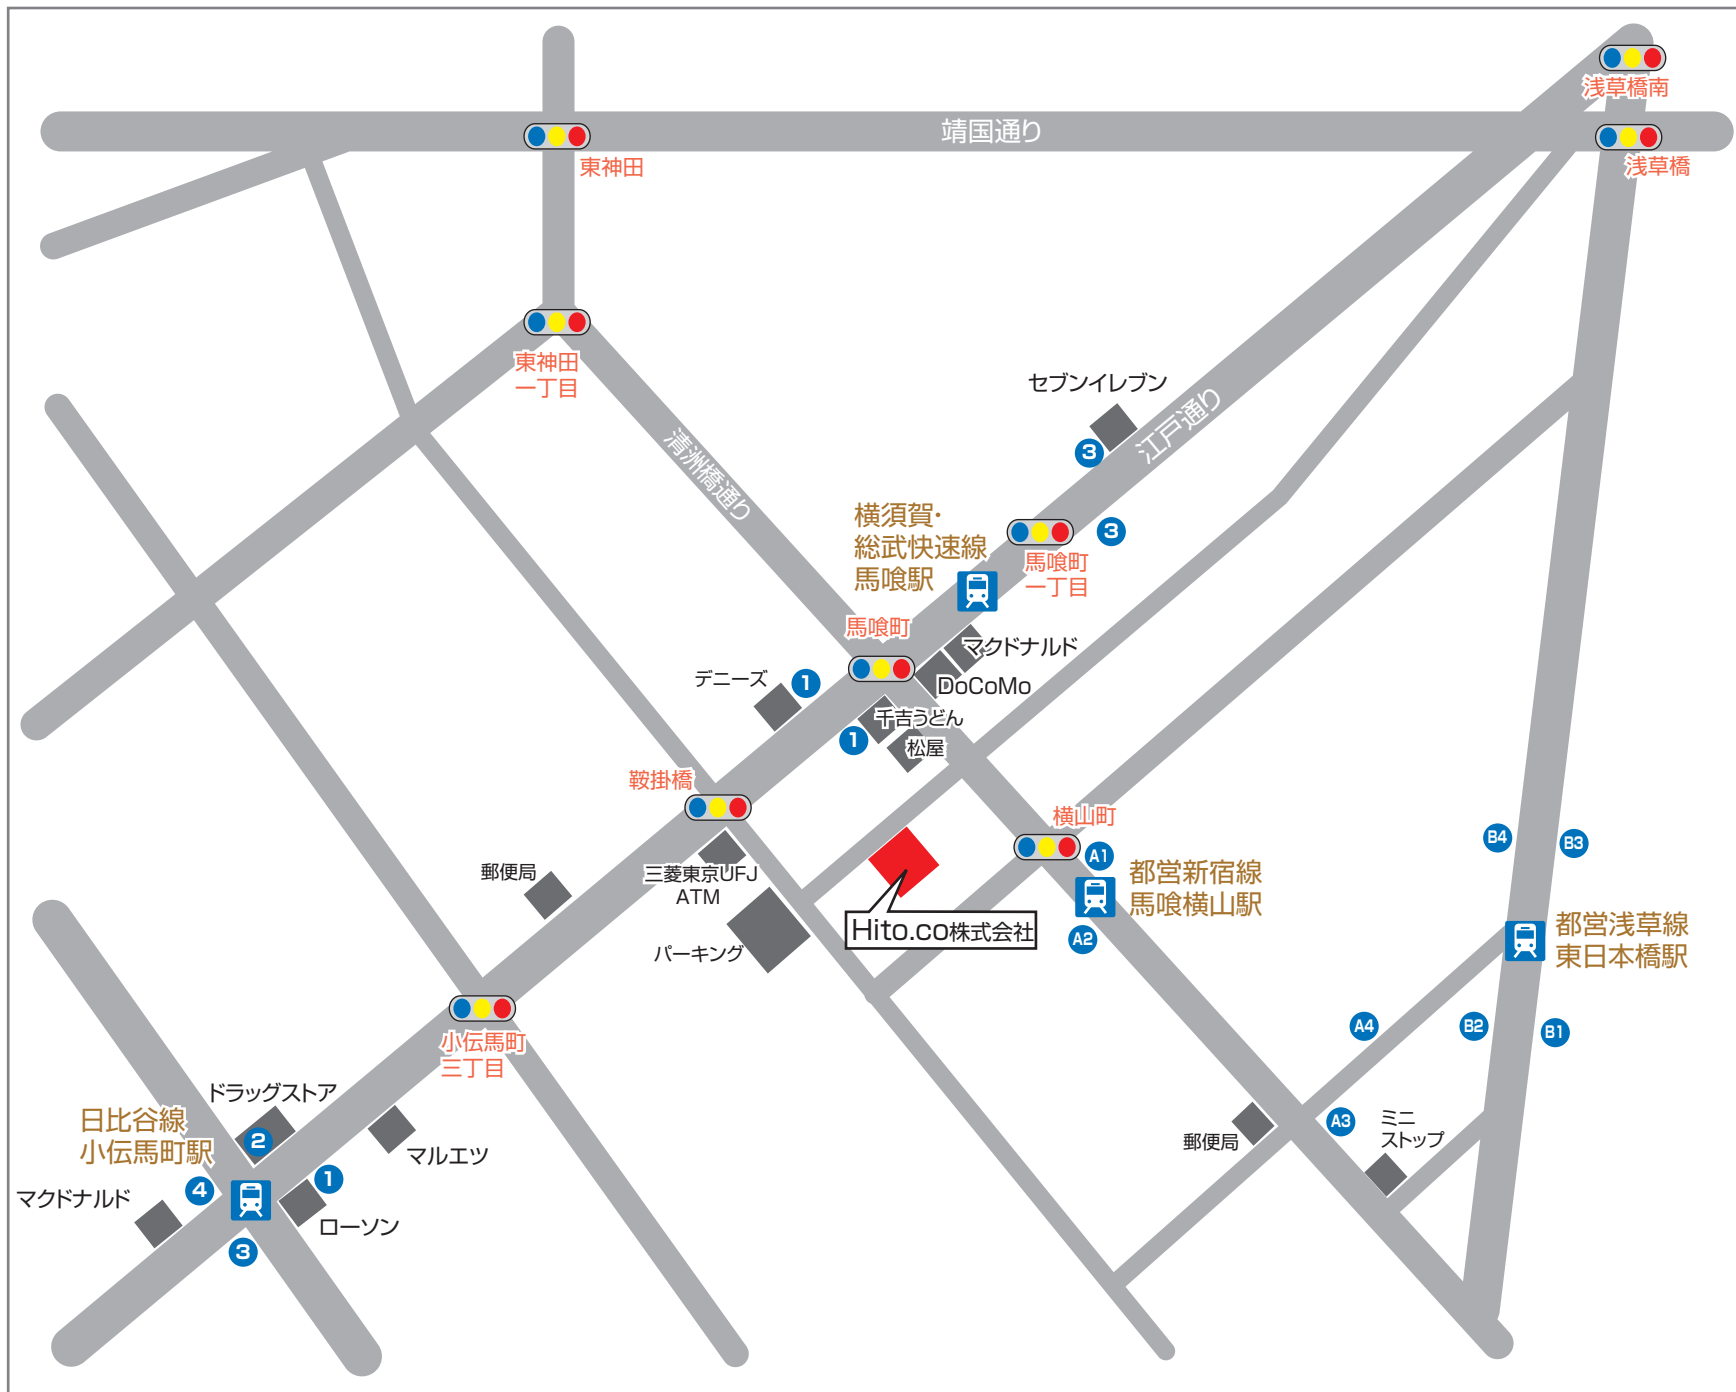

アクセスマップ

最寄り駅

日比谷線
小伝馬町駅

横須賀・
総武快速線
馬喰駅

都営新宿線
馬喰横山駅

都営浅草線
東日本橋駅

中立的なファイナンシャルアドバイス(FP)、資産運用、投資・保険の見直しなら

Hito.co株式会社